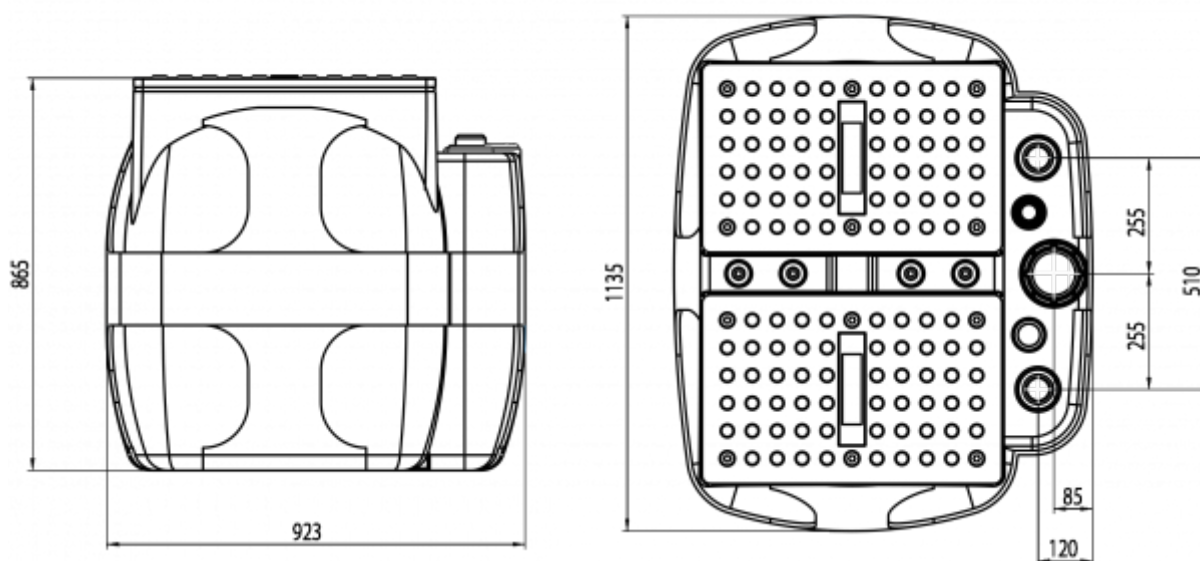

Varenummer: 7180102000706125

Beskrivelse: Dreno Box type 600 A 1 1/4"

Pumpestation med automatisk koblingsfod og guide-rør

Mål

Afgang (Fast)	= Ø 63 mm
Afgang (Mobil)	= 1"1/4 - 1"1/2 - 2"
Antal pumper	= 2
Kabelforskrning	= N. 4 M20
Kg	= 32
Tilslutning	= Ø 110 mm
Ventilation (tætning)	= 50 mm